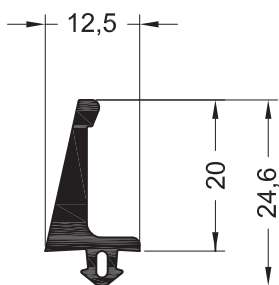

Уплотнение центральное

1211005 ■ ■ @

50