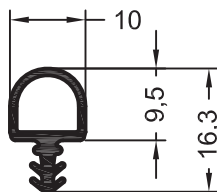

Уплотнение для профиля
компенсирующего 2

1865520 ■

200