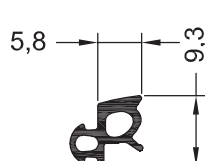

Уплотнение для стекла № 66

1330201 1003

1330201 1004

400 EPDM