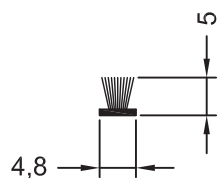

250

Уплотнение притвора Z

1560728 ■ ■ @

300

ДОПОЛНИТЕЛЬНЫЕ ПРОФИЛИ

СЕЧЕНИЯ ПРОФИЛЕЙ

Прочие уплотнения

Уплотнение щеточное 4,8 x 5
(для жалюзи)