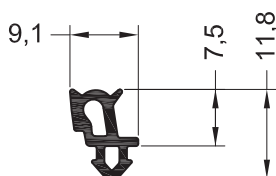

СЕЧЕНИЯ ПРОФИЛЕЙ

Уплотнения из EPDM для систем 86 мм

Уплотнение притвора коробки 86 мм

1232871 ■ @

1232881 ■ @

300 EPDM

Уплотнение универсальное 86 мм

1232901 ■ @