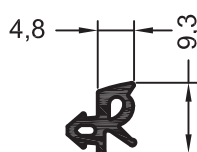

1330101 1004 500 EPDM

Уплотнение притвора ремонтное

1865280 @

1865600 @

400 EPDM

Уплотнение для установки
москитной сетки

1865710 @ 300 EPDM

Уплотнения для стекла систем 60, 70 и 80 мм