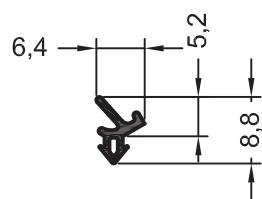

1265131 ■ @

 100

Уплотнение щеточное 6,7 x 12
(для направляющей жалюзи 533180)

1246834 ■ @

 100

Уплотнение щеточное 6,7 x 9
(для слезника 21, 351558)

1248095 ■ @

 50