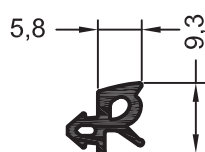

Уплотнение для стекла № 66

1865002

1865550

400 EPDM