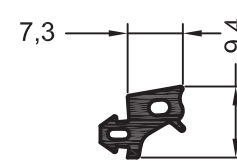

Уплотнение для стекла № 68

1835161 @

150 SIK