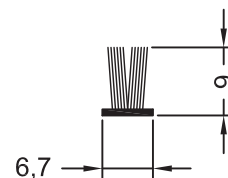

1265131 ■ @

 100

Уплотнение щеточное 6,7 x 12
(для направляющей жалюзи 533180)

1246834 ■ @

 100

Уплотнение щеточное 6,7 x 9
(для слезника 21, 351558)

1248095 ■ @

 50