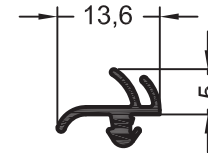

1330101 1004 500 EPDM

Уплотнение притвора ремонтное

1865280 @

1865600 @

400 EPDM

Уплотнение для установки
москитной сетки

1865710 @ 300 EPDM

Уплотнения для стекла систем 60, 70 и 80 мм