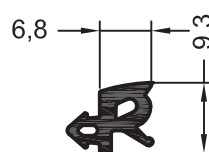

Уплотнение для стекла № 67

1865012 @

1865560 @

300 EPDM