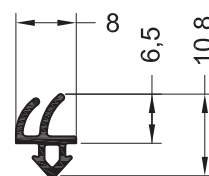

Уплотнение притвора створки 86 мм

1211728 ■ @

1211738 ■ @

400 EPDM