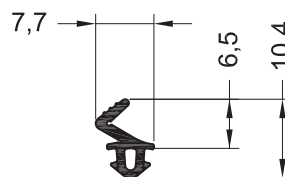

Уплотнение притвора Z

1560728 ■ ■ @

300