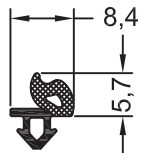

ДОПОЛНИТЕЛЬНЫЕ ПРОФИЛИ

СЕЧЕНИЯ ПРОФИЛЕЙ

Уплотнения притвора для систем 60, 70 и 80 мм

Уплотнение притвора

1864952 500 EPDM

1865530 500 EPDM

1835171 200 SIK

Уплотнение притвора