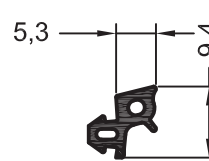

Уплотнение для стекла № 66

1835151

200 SIK