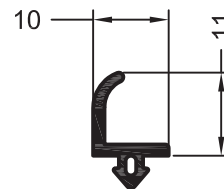

Уплотнение для штапља

1864940 300 EPDM

1865650 300 EPDM

1835181 150 SIK