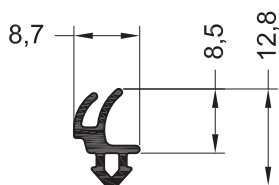

СЕЧЕНИЯ ПРОФИЛЕЙ

Уплотнения из EPDM для систем 86 мм

Уплотнение притвора коробки 86 мм

1232871 ■ @

1232881 ■ @

300 EPDM

Уплотнение универсальное 86 мм

1232901 ■ @