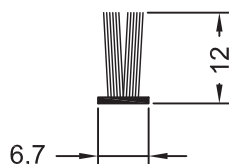

250

Уплотнение притвора Z

1560728 ■ ■ @

300

ДОПОЛНИТЕЛЬНЫЕ ПРОФИЛИ

СЕЧЕНИЯ ПРОФИЛЕЙ

Прочие уплотнения

Уплотнение щеточное 4,8 x 5
(для жалюзи)

1265131 ■ @

 100

Уплотнение щеточное 6,7 x 12
(для направляющей жалюзи 533180)

1246834 ■ @

 100

Уплотнение щеточное 6,7 x 9
(для слезника 21, 351558)

1248095 ■ @

 50