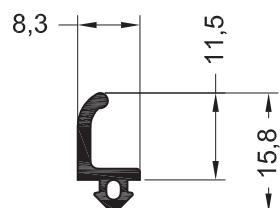

1232911 ■ @

300 EPDM

Уплотнение притвора створки 86 мм

1211728 ■ @

1211738 ■ @

400 EPDM

Уплотнение для шульпы 86 мм

1211013 ■ @